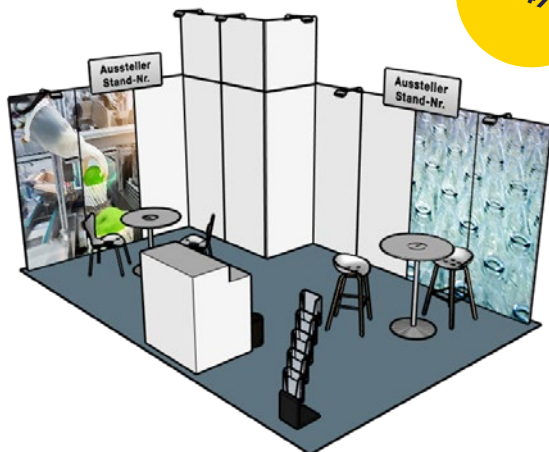

All-In

Musterbeispiel
15 m² Eckstand

15 - 23 m²

Ausstattung:

- **GOPLUS** Marketing-Paket
- 2x Grafiken je 250 cm (Höhe) x 96 cm (Breite) in Ihrem Design*
- Modularer Standbau
- Beschriftungselement (Firmenname & Standnummer, schwarze Standard-Schrift) ca. 120 cm x 48 cm horizontal montiert
- Teppichboden Standard-Rips b1, Farbe anthrazit
- 1 Tisch, rund, weiß
- 2 Stühle, weiß
- 1 Prospektständer
- 1 Mülleimer
- 1 LED-Strahler pro 4 m² Standfläche
- 1 Dreifachsteckdose, 1KW/230V
- 1 Parkkarte
- Standreinigung (Mülleimer entleeren und Teppich saugen)

All-In Plus

Musterbeispiel
24 m² Eckstand

24 - 47 m²

Ausstattung:

- **GOPLUS** Marketing-Paket
- 4x Grafiken je 250 cm (Höhe) x 96 cm (Breite) in Ihrem Design*
- Modularer Standbau
- Beschriftungselement (Firmenname & Standnummer, schwarze Standard-Schrift) ca. 120 cm x 48 cm horizontal montiert
- Teppichboden Standard-Rips b1, Farbe anthrazit
- 1 Tisch, rund, weiß
- 2 Stühle, weiß
- 1 Theke, weiß
- 2 Barhocker
- 1 Stehtisch, weiß
- 1 abschließbare 2 m² Kabine mit Turmaufsatzmodulen (je 96 cm x 96 cm, Erhöhung auf ca. 3,5 m)
- 1 Prospektständer
- 1 Mülleimer
- 1 LED-Strahler pro 4 m² Standfläche
- 1 Dreifachsteckdose, 1KW/230V
- 1 Parkkarte
- Standreinigung (Mülleimer entleeren und Teppich saugen)

All-In Premium

Musterbeispiel
48 m² Kopfstand

ab 48 m²

Ausstattung:

- **GO PREMIUM** Marketing-Paket
- 8x Grafiken je 250 cm (Höhe) x 96 cm (Breite) in Ihrem Design*
- Modularer Standbau
- Beschriftungselement (Firmenname & Standnummer, schwarze Standard-Schrift) ca. 120 cm x 48 cm horizontal montiert
- Teppichboden Standard-Rips b1, Farbe anthrazit
- 3 Tische, rund, weiß
- 6 Stühle, weiß
- 1 Theke, weiß
- 2 abschließbare 2 m² Kabinen mit Turmaufsatzmodulen (je 96 cm x 96 cm, Erhöhung auf ca. 3,5 m)
- 2 Prospektständer
- 1 Mülleimer
- 1 LED-Strahler pro 4 m² Standfläche
- 1 Dreifachsteckdose, 1KW/230V
- 1 Parkkarte
- Standreinigung (Mülleimer entleeren und Teppich saugen)