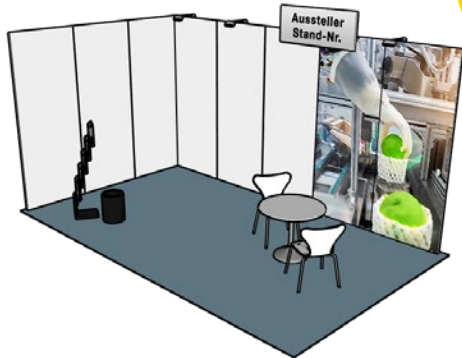

All-In

Musterbeispiel
15 m² Eckstand

15 - 23 m²

Ausstattung:

- **GOPLUS** Marketing-Paket
- 2x Grafiken je 250 cm (Höhe) x 96 cm (Breite) in Ihrem Design*
- Modularer Standbau
- Beschriftungselement (Firmenname & Standnummer, schwarze Standard-Schrift) ca. 120 cm x 48 cm horizontal montiert
- Teppichboden Standard-Rips b1, Farbe anthrazit
- 1 Tisch, rund, weiß
- 2 Stühle, weiß
- 1 Prospektständer
- 1 Mülleimer
- 1 LED-Strahler pro 4 m² Standfläche
- 1 Dreifachsteckdose, 1KW/230V
- 1 Parkkarte
- Standreinigung (Mülleimer entleeren und Teppich saugen)

All-In Plus

Musterbeispiel
24 m² Eckstand

24 - 47 m²

Ausstattung:

- **GOPLUS** Marketing-Paket
- 4x Grafiken je 250 cm (Höhe) x 96 cm (Breite) in Ihrem Design*
- Modularer Standbau
- Beschriftungselement (Firmenname & Standnummer, schwarze Standard-Schrift) ca. 120 cm x 48 cm horizontal montiert
- Teppichboden Standard-Rips b1, Farbe anthrazit
- 1 Tisch, rund, weiß
- 2 Stühle, weiß
- 1 Theke, weiß
- 2 Barhocker
- 1 Stehtisch, weiß
- 1 abschließbare 2 m² Kabine mit Turmaufsatzmodulen (je 96 cm x 96 cm, Erhöhung auf ca. 3,5 m)
- 1 Prospektständer
- 1 Mülleimer
- 1 LED-Strahler pro 4 m² Standfläche
- 1 Dreifachsteckdose, 1KW/230V
- 1 Parkkarte
- Standreinigung (Mülleimer entleeren und Teppich saugen)

All-In Premium

Musterbeispiel
48 m² Kopfstand

ab 48 m²

Ausstattung:

- **GO PREMIUM** Marketing-Paket
- 8x Grafiken je 250 cm (Höhe) x 96 cm (Breite) in Ihrem Design*
- Modularer Standbau
- Beschriftungselement (Firmenname & Standnummer, schwarze Standard-Schrift) ca. 120 cm x 48 cm horizontal montiert
- Teppichboden Standard-Rips b1, Farbe anthrazit
- 3 Tische, rund, weiß
- 6 Stühle, weiß
- 1 Theke, weiß
- 2 abschließbare 2 m² Kabinen mit Turmaufsatzmodulen (je 96 cm x 96 cm, Erhöhung auf ca. 3,5 m)
- 2 Prospektständer
- 1 Mülleimer
- 1 LED-Strahler pro 4 m² Standfläche
- 1 Dreifachsteckdose, 1KW/230V
- 1 Parkkarte
- Standreinigung (Mülleimer entleeren und Teppich saugen)