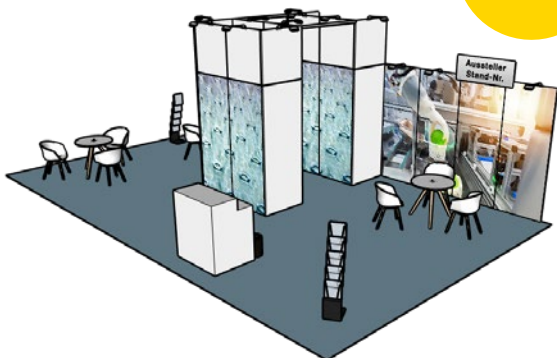

All-In

Musterbeispiel
15 m² Eckstand

15 - 23 m²

Ausstattung:

- **GOPLUS** Marketing-Paket
- 2x Grafiken je 250 cm (Höhe) x 96 cm (Breite) in Ihrem Design*
- Modularer Standbau
- Beschriftungselement (Firmenname & Standnummer, schwarze Standard-Schrift) ca. 120 cm x 48 cm horizontal montiert
- Teppichboden Standard-Rips b1, Farbe anthrazit
- 1 Tisch, rund, weiß
- 2 Stühle, weiß
- 1 Prospektständer
- 1 Mülleimer
- 1 LED-Strahler pro 4 m² Standfläche
- 1 Dreifachsteckdose, 1KW/230V
- 1 Parkkarte
- Standreinigung (Mülleimer entleeren und Teppich saugen)

All-In Plus

Musterbeispiel
24 m² Eckstand

24 - 47 m²

Ausstattung:

- **GOPLUS** Marketing-Paket
- 4x Grafiken je 250 cm (Höhe) x 96 cm (Breite) in Ihrem Design*
- Modularer Standbau
- Beschriftungselement (Firmenname & Standnummer, schwarze Standard-Schrift) ca. 120 cm x 48 cm horizontal montiert
- Teppichboden Standard-Rips b1, Farbe anthrazit
- 1 Tisch, rund, weiß
- 2 Stühle, weiß
- 1 Theke, weiß
- 2 Barhocker
- 1 Stehtisch, weiß
- 1 abschließbare 2 m² Kabine mit Turmaufsatzmodulen (je 96 cm x 96 cm, Erhöhung auf ca. 3,5 m)
- 1 Prospektständer
- 1 Mülleimer
- 1 LED-Strahler pro 4 m² Standfläche
- 1 Dreifachsteckdose, 1KW/230V
- 1 Parkkarte
- Standreinigung (Mülleimer entleeren und Teppich saugen)

All-In Premium

Musterbeispiel
48 m² Kopfstand

ab 48 m²

Ausstattung:

- **GO PREMIUM** Marketing-Paket
- 8x Grafiken je 250 cm (Höhe) x 96 cm (Breite) in Ihrem Design*
- Modularer Standbau
- Beschriftungselement (Firmenname & Standnummer, schwarze Standard-Schrift) ca. 120 cm x 48 cm horizontal montiert
- Teppichboden Standard-Rips b1, Farbe anthrazit
- 3 Tische, rund, weiß
- 6 Stühle, weiß
- 1 Theke, weiß
- 2 abschließbare 2 m² Kabinen mit Turmaufsatzmodulen (je 96 cm x 96 cm, Erhöhung auf ca. 3,5 m)
- 2 Prospektständer
- 1 Mülleimer
- 1 LED-Strahler pro 4 m² Standfläche
- 1 Dreifachsteckdose, 1KW/230V
- 1 Parkkarte
- Standreinigung (Mülleimer entleeren und Teppich saugen)